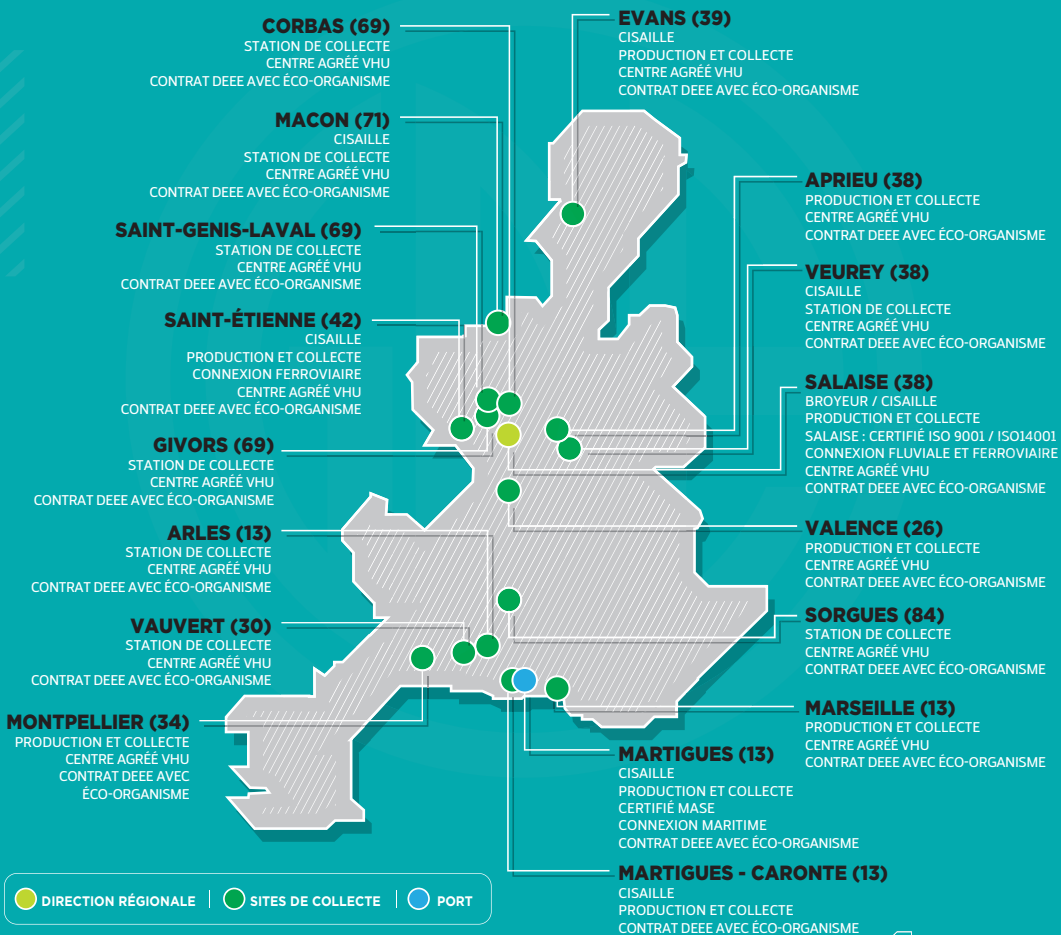

Février 2021

Conception & réalisation : Nouveau regard - Caen 02 31 47 00 47 IMPRIME SUR DU PAPIER RECYCLÉ

RECYCLER TOUJOURS PLUS ET MIEUX

— RÉGION SUD-EST —

 groupe ecore

17 SITES DE COLLECTE ET DE RECYCLAGE

RÉPARTIS SUR 11 DÉPARTEMENTS

FRANCK PIERREL
DIRECTEUR RÉGION SUD-EST

236 COLLABORATEURS ET EXPERTS AU SERVICE DE LA COLLECTE, DU TRAITEMENT, DU TRANSPORT ET DE LA COMMERCIALISATION DES MATIÈRES

- 404 000 tonnes de matières recyclées et valorisées en 2020, dont 96 % de métaux ferreux et non ferreux
- Des expertises uniques dans le traitement des métaux ferreux, non ferreux, VHU, DEEE, déchets industriels, papier/carton et batteries
- Un professionnalisme reconnu par des entreprises collés EDF, Renault Volvo Trucks, PSA... et des collectivités Grenoble Métropole...

DES MOYENS LOGISTIQUES EN PROPRE ALLIANT PERFORMANCE INDUSTRIELLE ET RESPECT DE L'ENVIRONNEMENT

- 210 000 tonnes de matières acheminées par voie fluvio-maritime en 2020, soit l'équivalent de 10 500 camions en moins sur les routes
- 3 sites directement connectés aux voies fluvio-maritimes et/ou ferrées (Salaise, Saint-Etienne, Martigues-Caronte)
- Une installation portuaire à Caronte