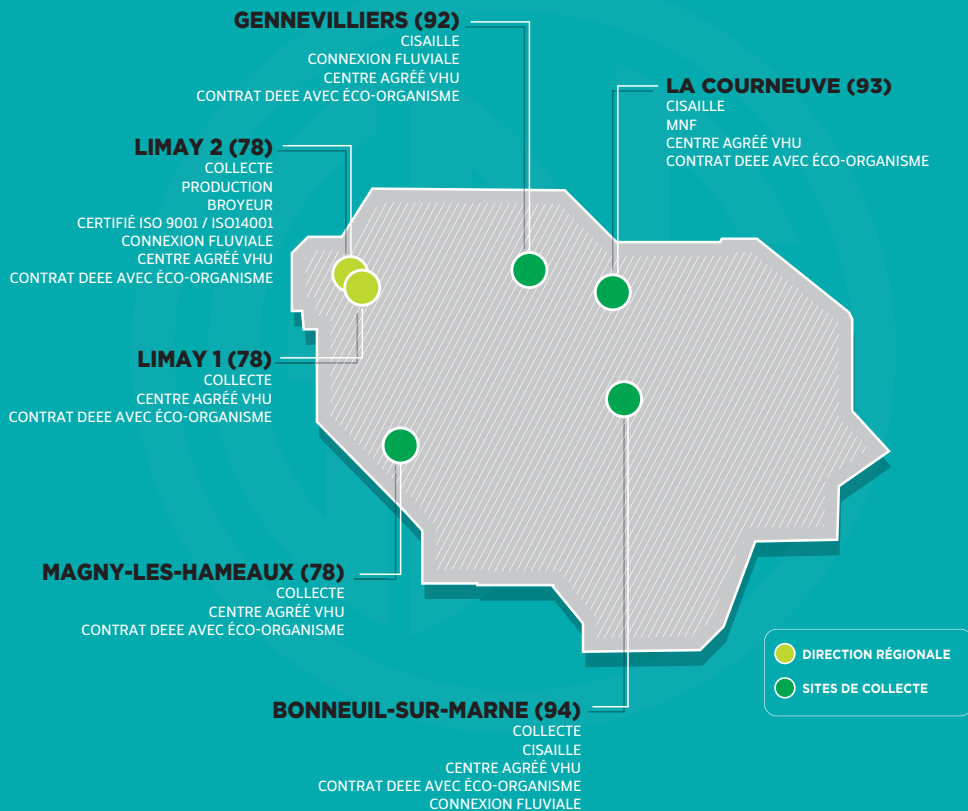

Conception & réalisation : **Nouveau regard** - Caen 02 31 47 00 47 IMPRIMERIE SUR DU PAPIER RECYCLÉ

RECYCLER TOUJOURS PLUS ET MIEUX

— RÉGION ILE-DE-FRANCE —

 groupe ecore

6 SITES DE TRAITEMENT ET DE RECYCLAGE EN ILE-DE-FRANCE

DES MOYENS LOGISTIQUES EN PROPRE ALLIANT PERFORMANCE INDUSTRIELLE ET RESPECT DE L'ENVIRONNEMENT

- **3 sites connectés aux voies d'eau** (Bonneuil-sur-Marne, Gennevilliers, Limay) et équipés de barges et grues de chargement
- **101 000 tonnes de matières acheminées par voie fluvio-maritime** en 2020, soit l'équivalent de 5 050 camions en moins sur les routes
- **4 barges et 2 pousseurs** en flotte propre